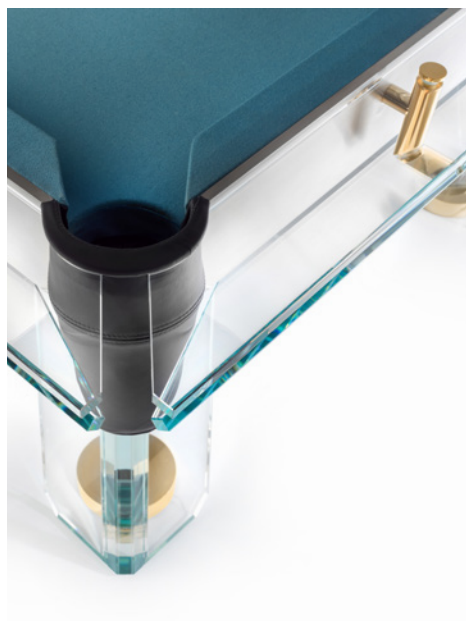

Filotto Gold

258 cm

105.5 "

82 cm

32 "

152 cm

60 "

Product information

Details

Leather Pocket

24k Gold Plated Joints

Low-iron glass and 24k gold component

Filotto Simonis Cloth

Colours are indicative. For more info please see our sample charts.
I colori sono indicativi. Per maggiori informazioni si prega di consultare la nostra cartella colori.